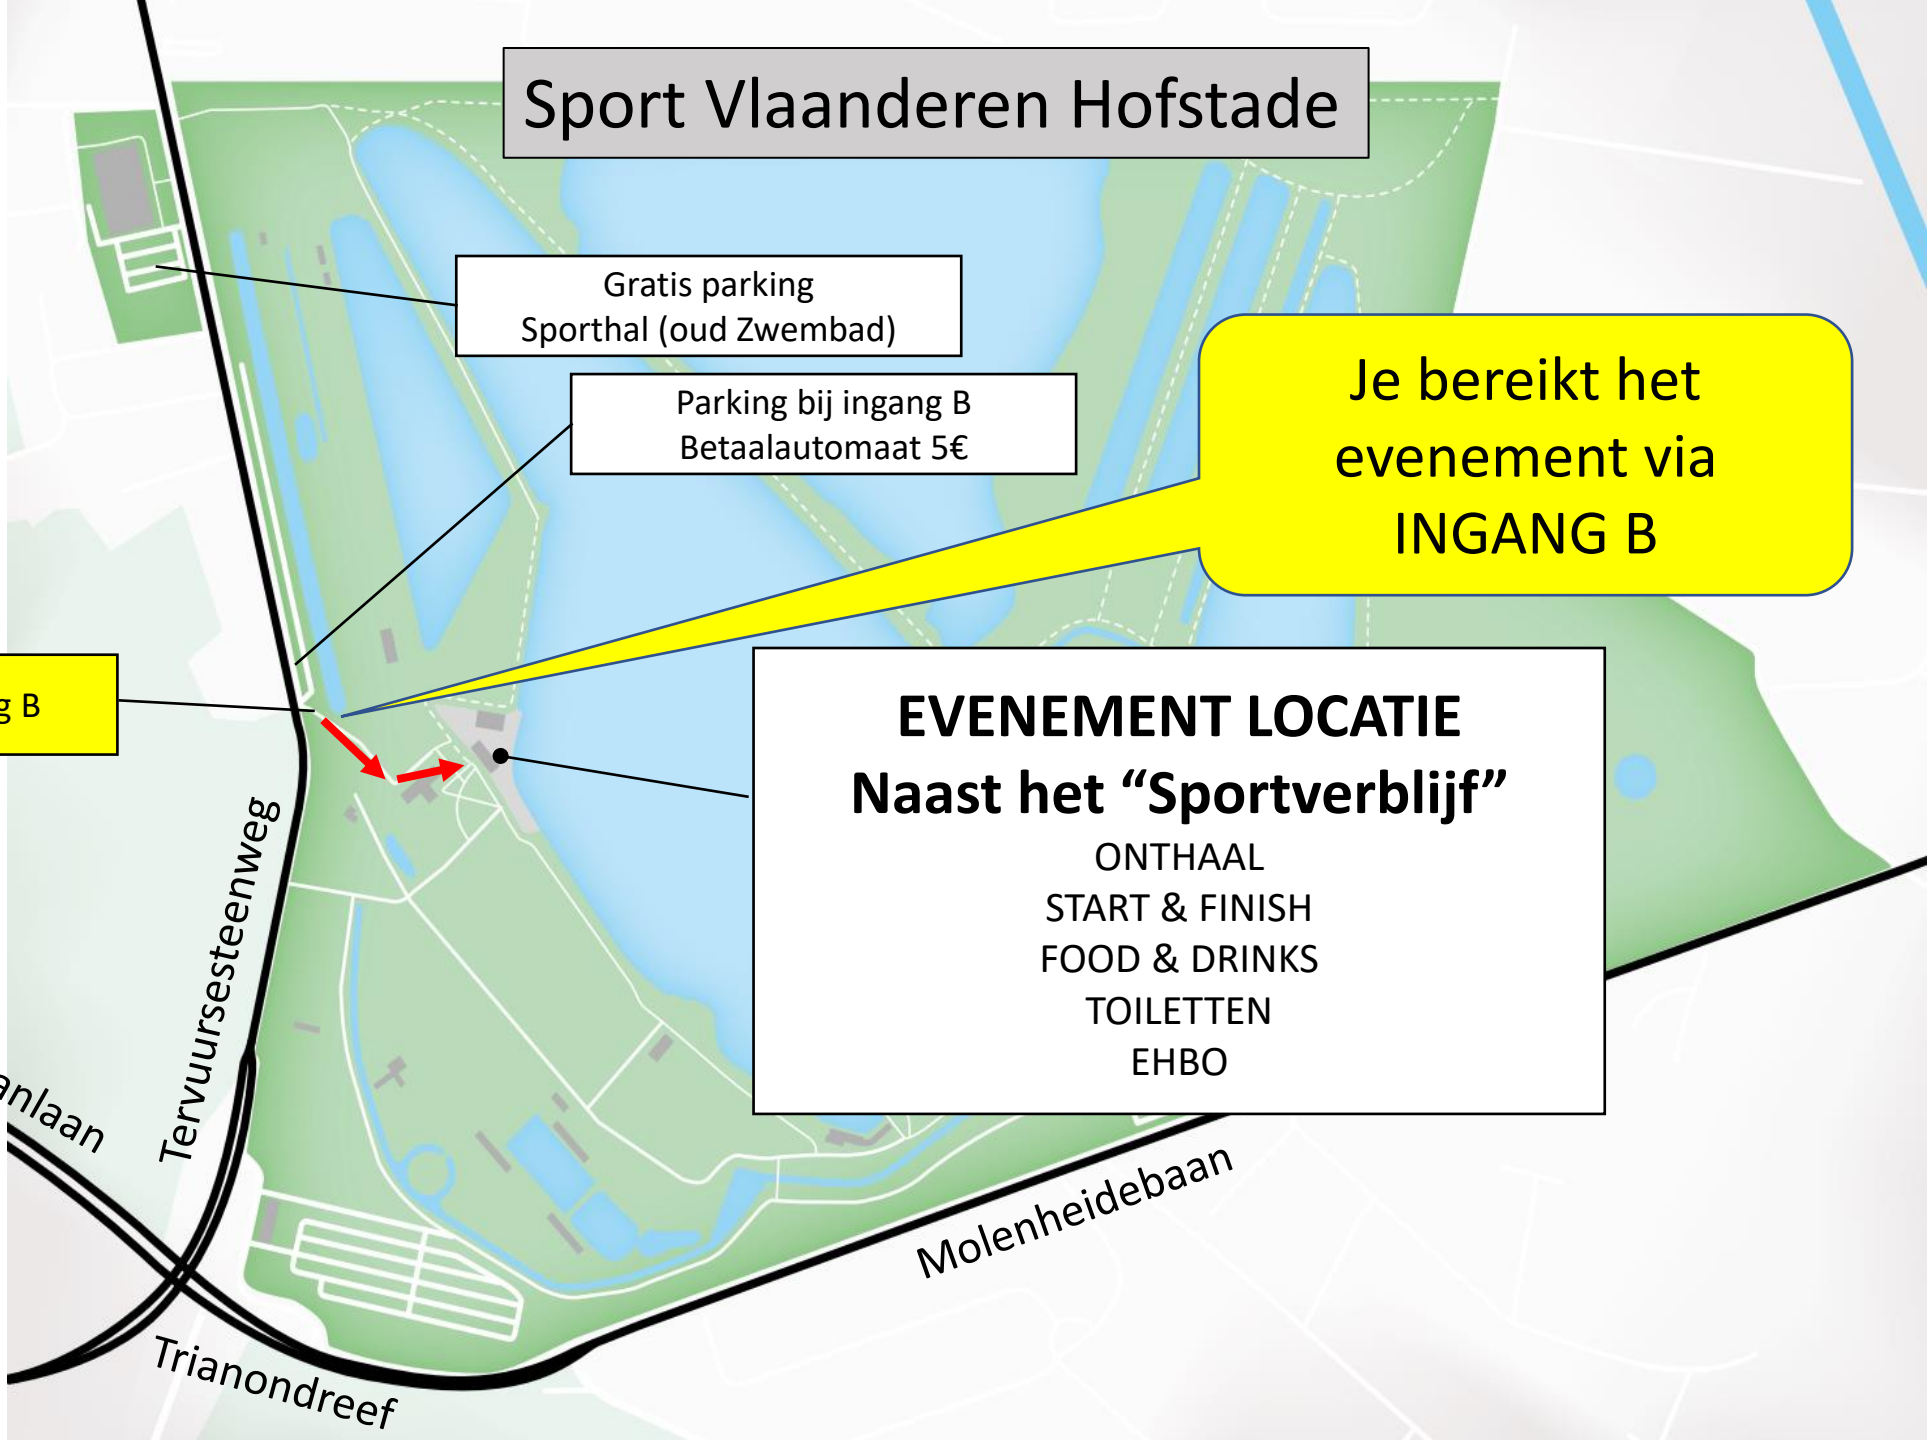

Zaterdag 22 oktober 2022

Sport Vlaanderen Hofstade

Gratis parking
Sporthal (oud Zwembad)

Parking bij ingang B
Betaalautomaat 5€

Je bereikt het
evenement via
INGANG B

Naar E19
Antwerpen/Brussel

Ingang B

EVENEMENT LOCATIE
Naast het "Sportverblijf"
ONTHAAL
START & FINISH
FOOD & DRINKS
TOILETTEN
EHBO

Sport Vlaanderen Hofstade
Tervuursesteenweg
Ingang B

Betaalautomaat 5€

Betalende parking

Je bereikt het
evenement via
INGANG B

Tervuursesteenweg